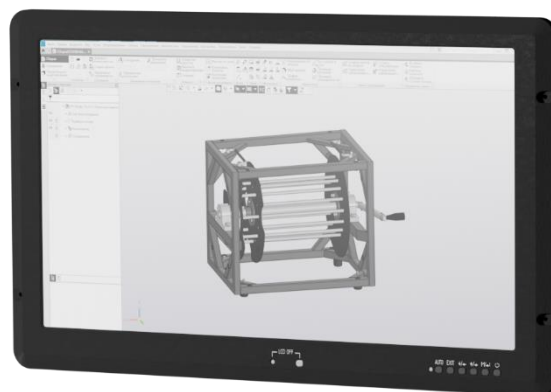

СВИ-24 - защищенный монитор с диагональю экрана 24 дюйма, разрешением FullHD (1920 × 1080) и соотношением сторон экрана 16:9.

На лицевой панели этого монитора предусмотрена клавиша для гашения экрана.

Диагональ экрана, дюйм	24
Тип матрицы	TFT
Разрешение экрана	1920 × 1080
Яркость, кд/м ² , не менее	300
Контрастность	500
Угол обзора по горизонтали/вертикали, градус	89
Совместимость с ОС	Astra Linux 1.6SE, Windows 10 и выше
Напряжение питания, В	27 (21-29)
Потребляемая мощность, Вт, не более	75
Габаритные размеры (длина × высота × ширина), мм	615 × 375 × 72
Масса, кг	13