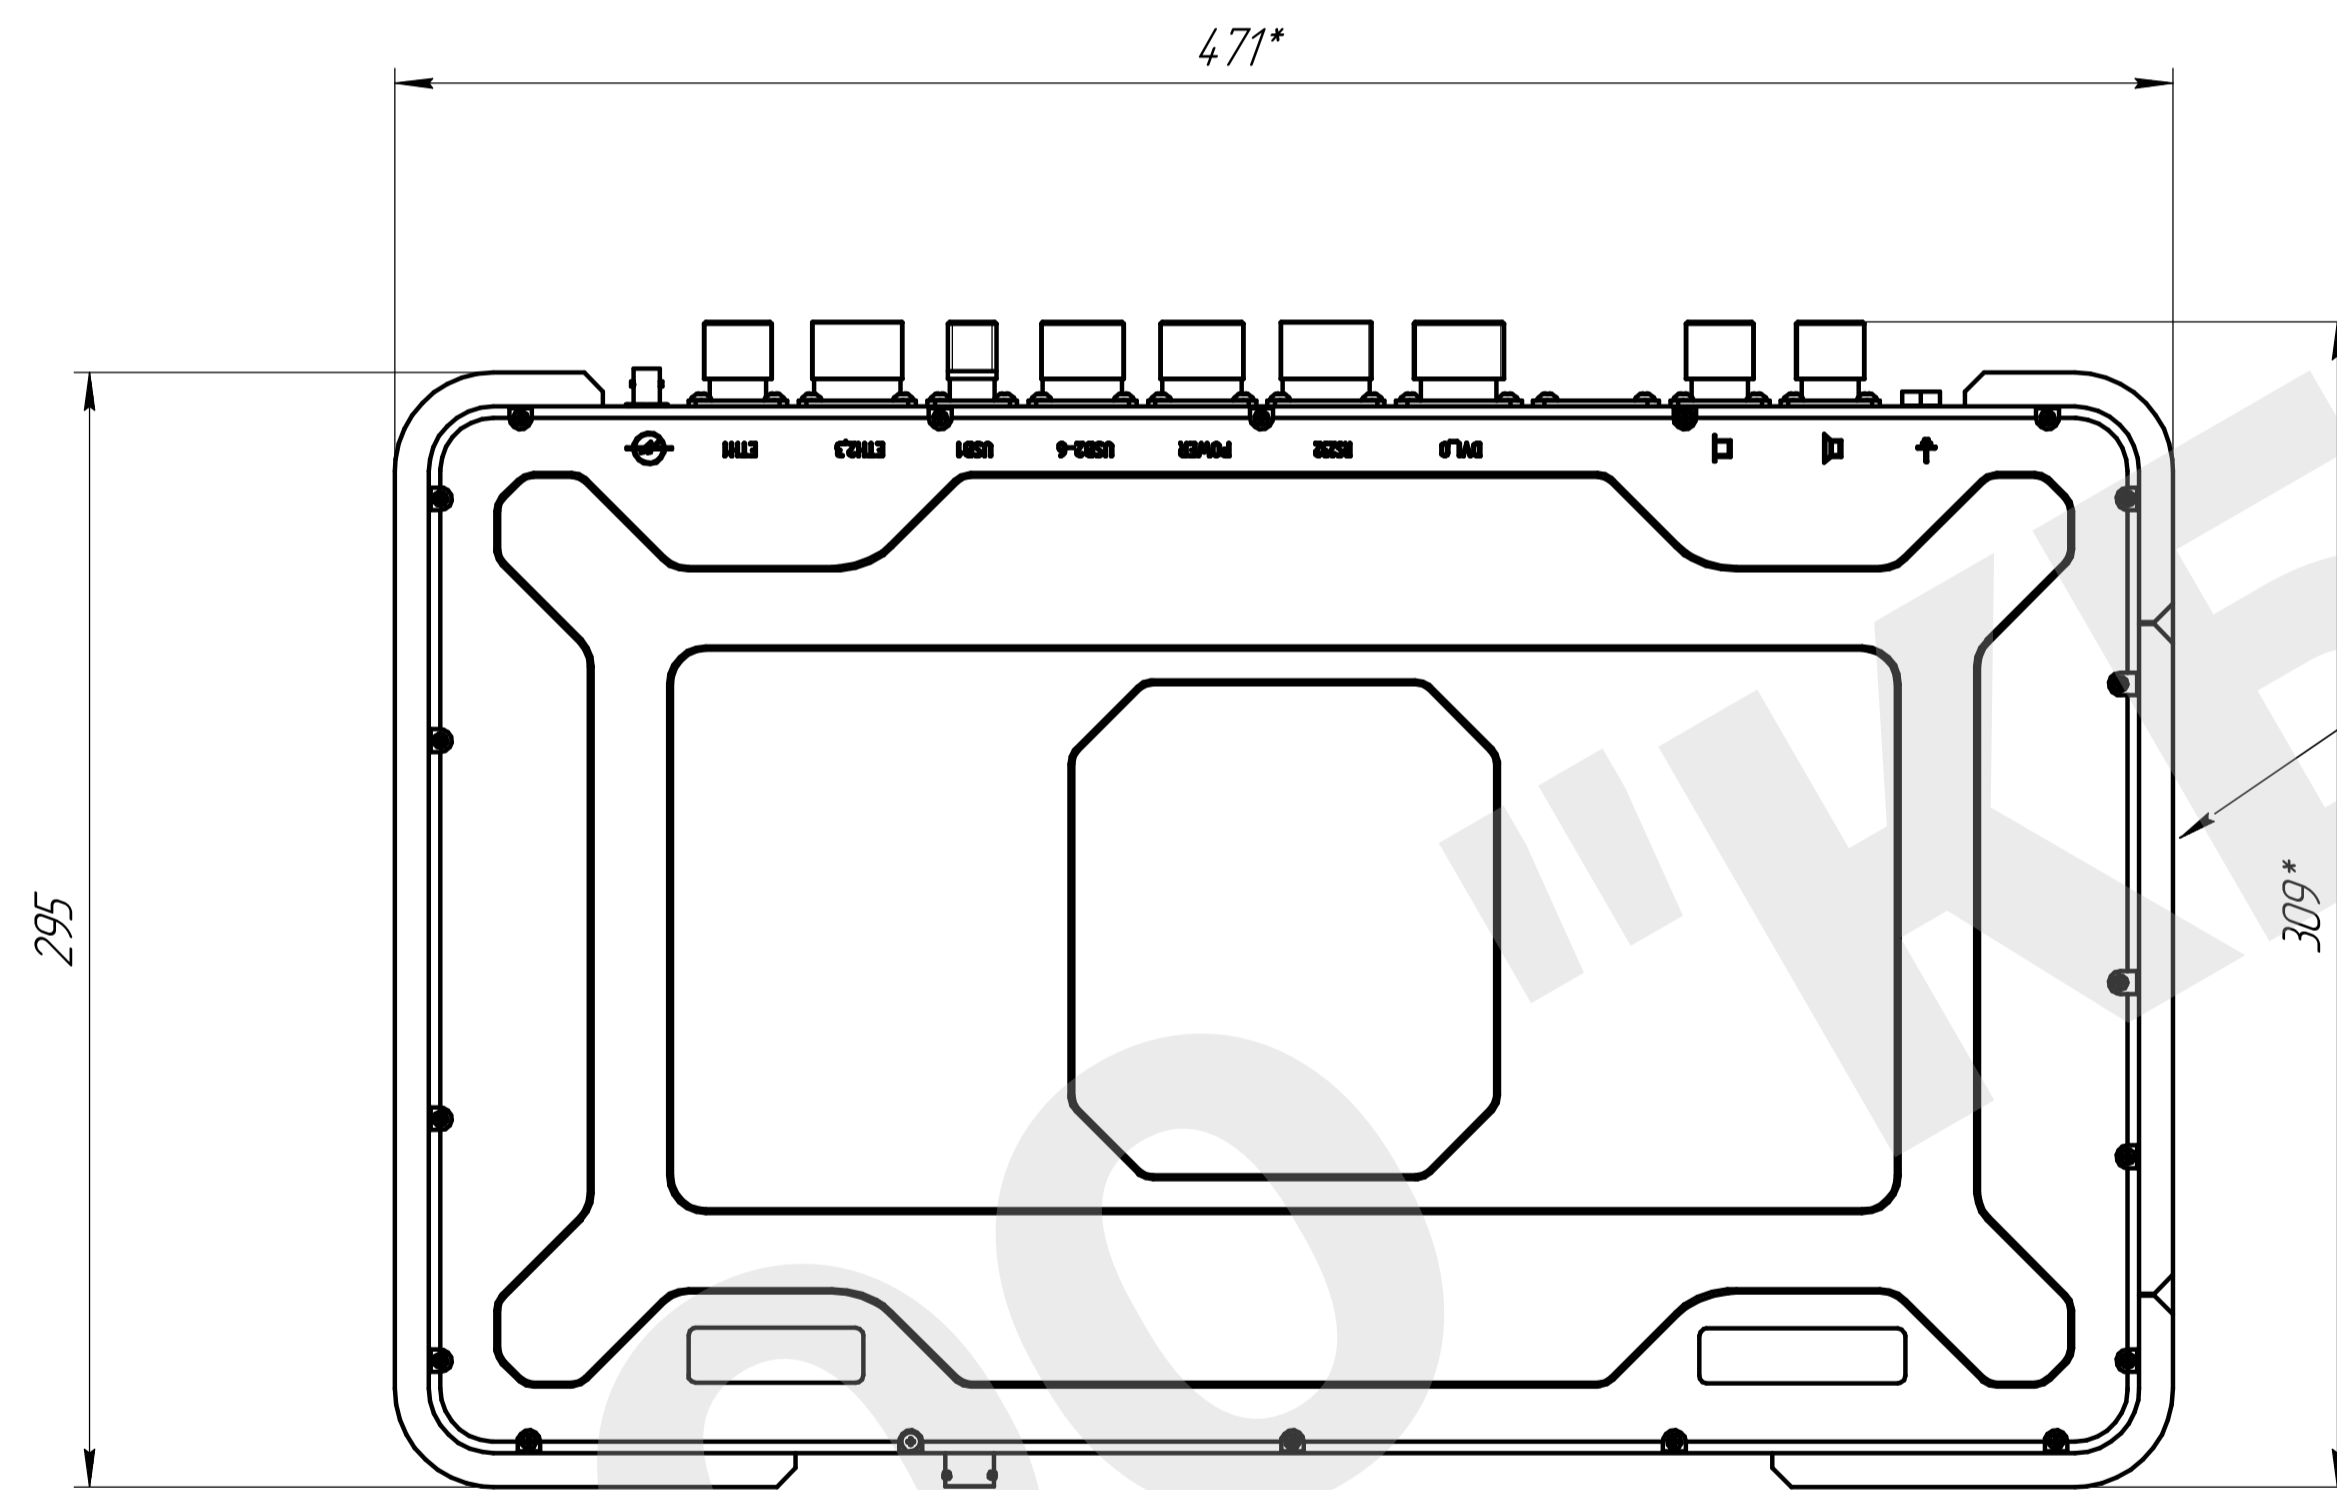

Панель индикации заряда аккумулятора,  
состояния предохранителя и включения  
изделия

Отсек съёмного накопителя

Эксплуатационные заглушки соединителей не показаны

Лит	Масса	Масштаб
		1:2
Лист	Листов	1
ООО "КБ"Модуль"		
Формат А1		