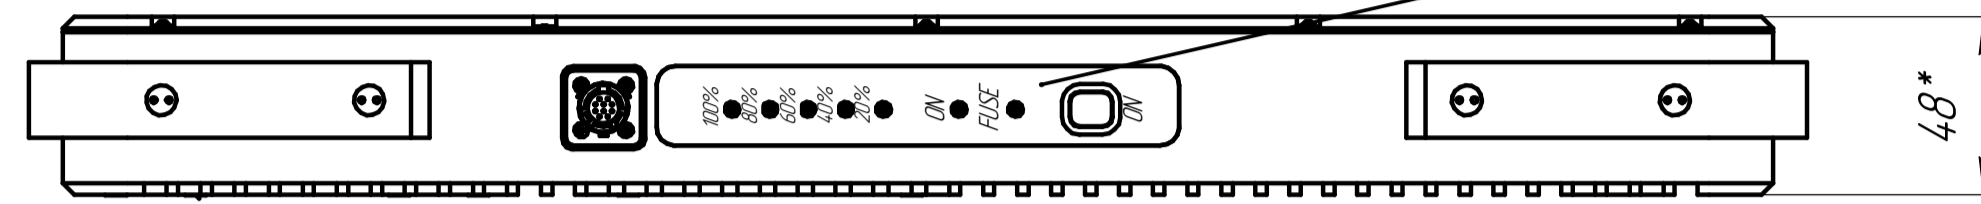

Панель индикации заряда аккумулятора,  
состояния предохранителя и включения  
изделия

Отсек съёмного накопителя

Эксплуатационные заглушки соединителей не показаны

Лит	Масса	Масштаб
		1:2
Лист	Листов	1
ООО "КБ"Модуль"		
Формат А1		