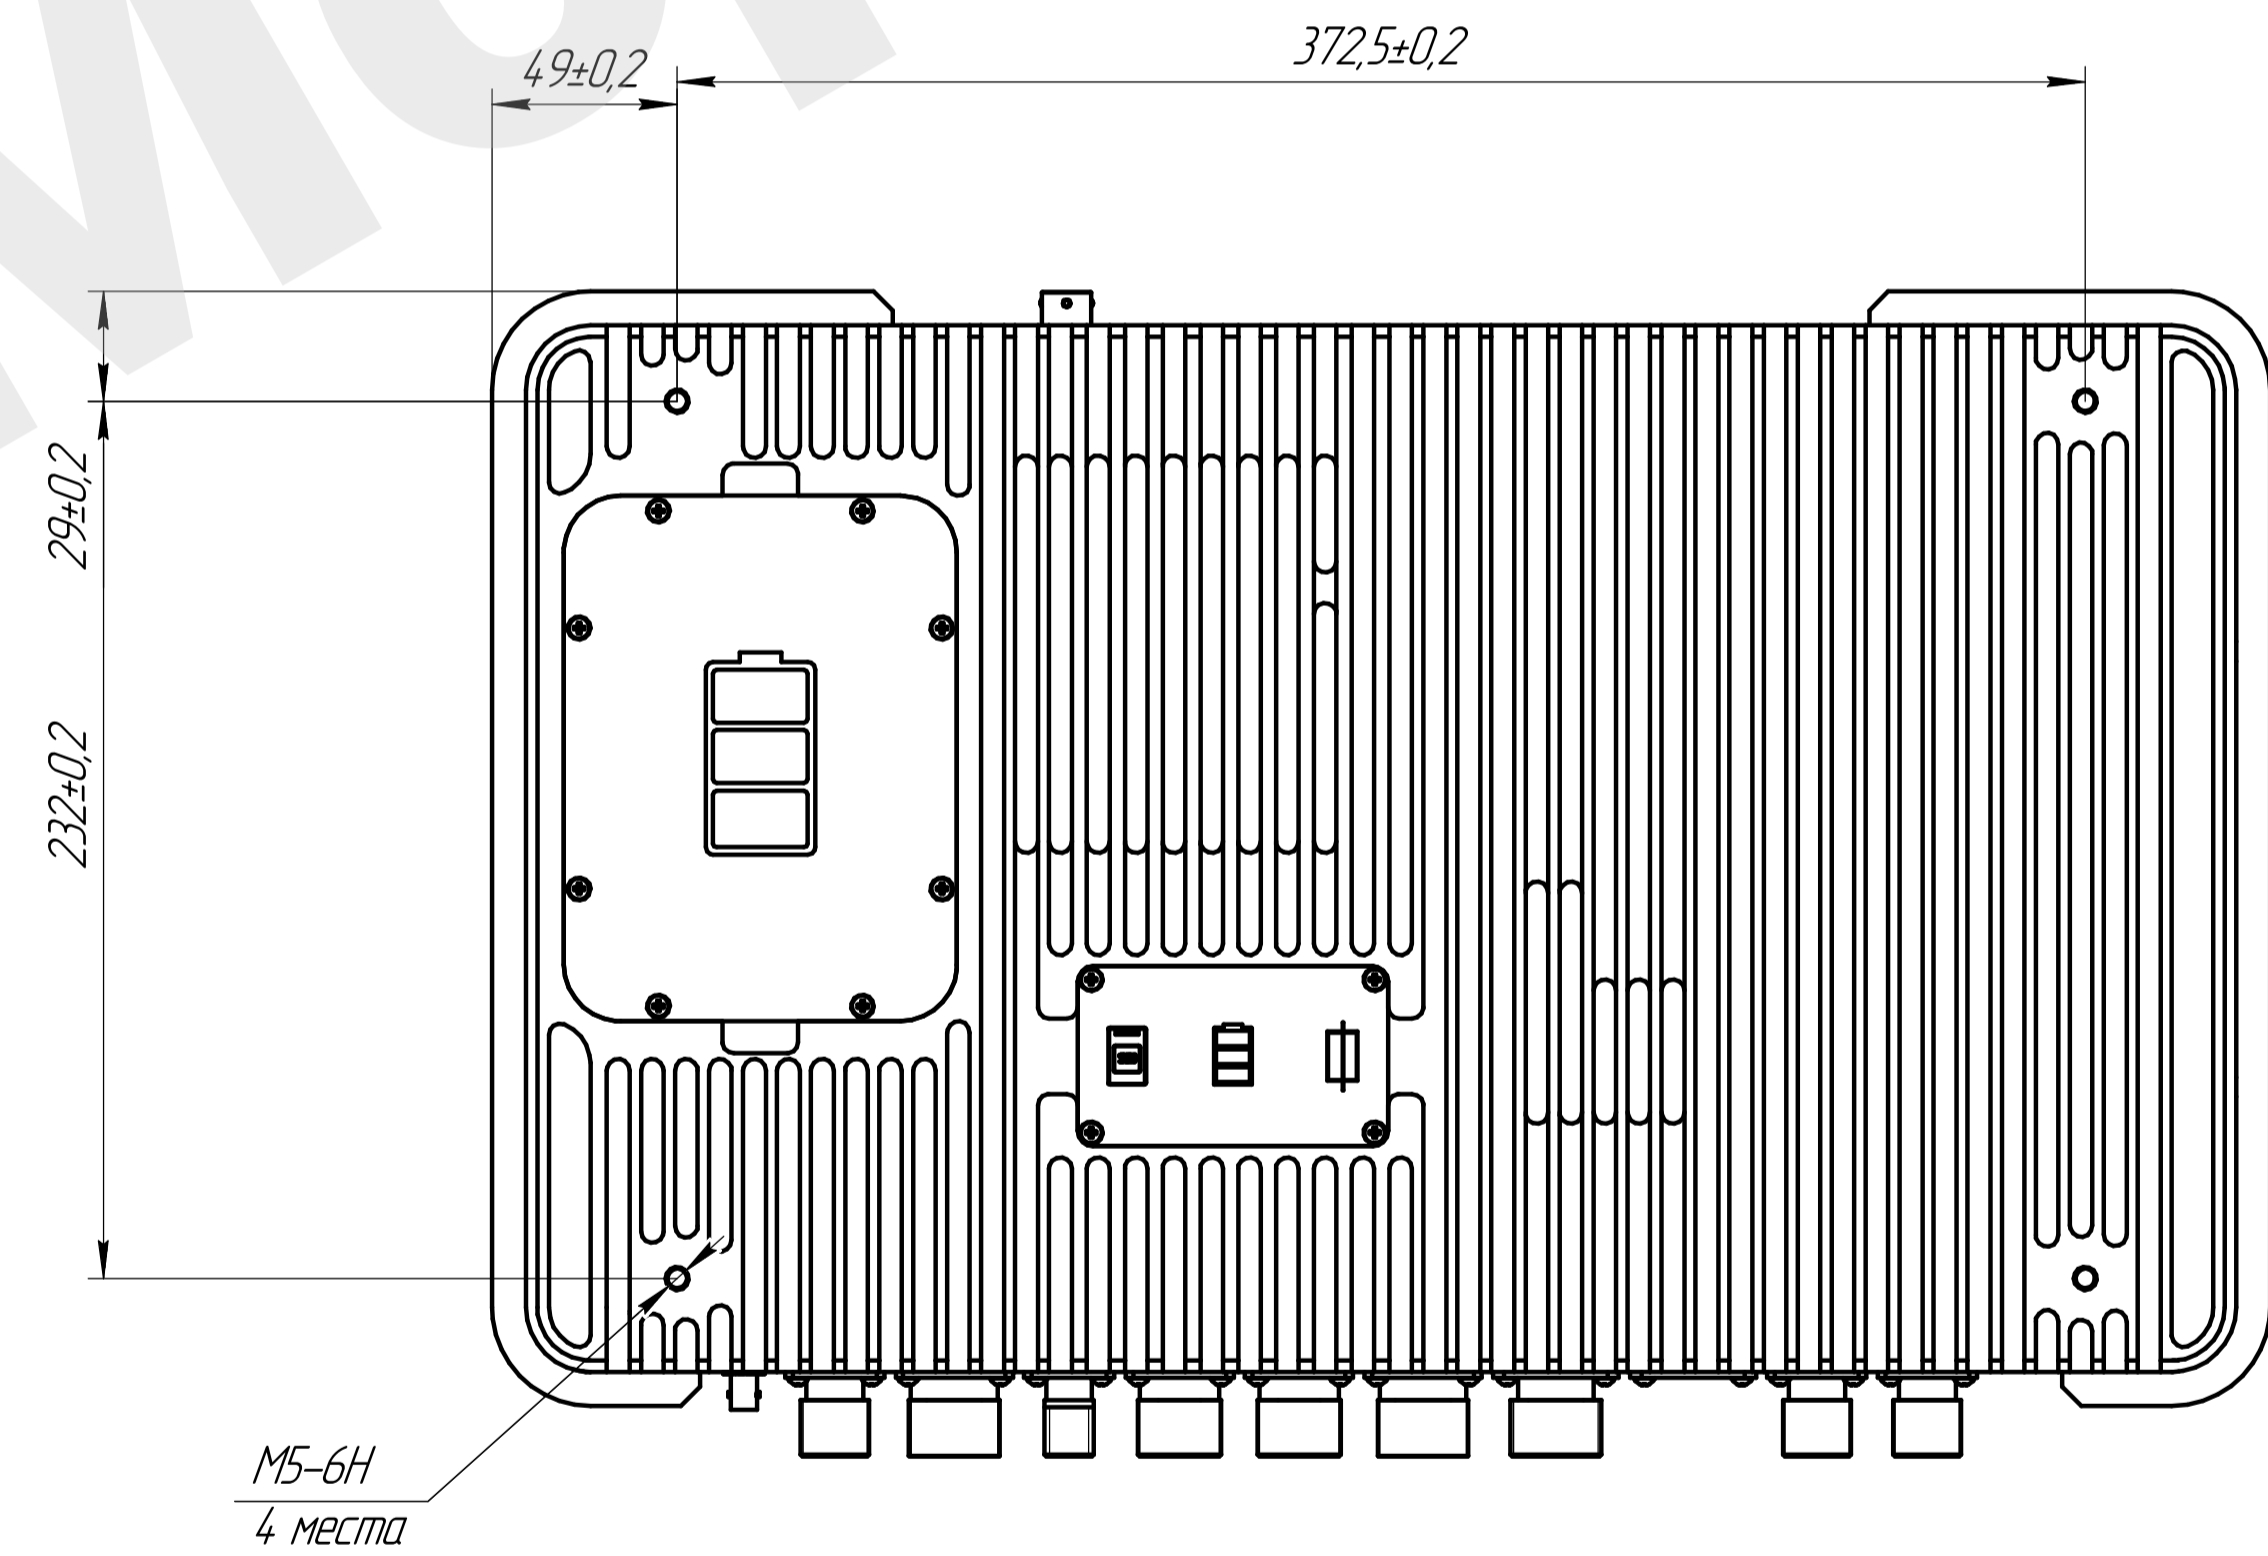

Панель индикации заряда аккумулятора,  
состояния предохранителя и включения  
изделия

Отсек съёмного накопителя

Эксплуатационные заглушки соединителей не показаны

Лит	Масса	Масштаб
		1:2
Лист	Листов	1
ООО "КБ"Модуль"		
Формат А1		