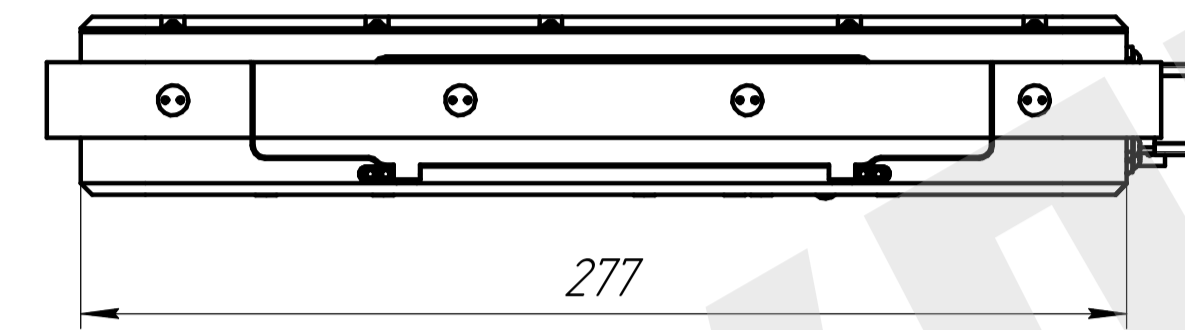

Панель индикации заряда аккумулятора,  
состояния предохранителя и включения  
изделия

Отсек съёмного накопителя

Эксплуатационные заглушки соединителей не показаны

Лит	Масса	Масштаб
		1:2
Лист	Листов	1
ООО "КБ"Модуль"		
Формат А1		